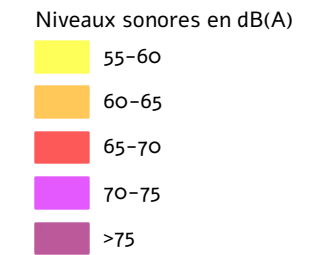

Zones exposées au bruit - carte de "type a" - LDEN

Courbes isophones en Lden (Level day evening night) par pas de 5 en 5, de 55 dB(A) à supérieur à 75 dB(A) pour le réseau communal du Département de la Dordogne dont le trafic est supérieur à 3M véh / an.

**PRÉFET
DE LA
DORDOGNE**

*Liberté
Égalité
Fraternité*

Gestionnaire : DIRCO

Voie : N21 - planche 5/8