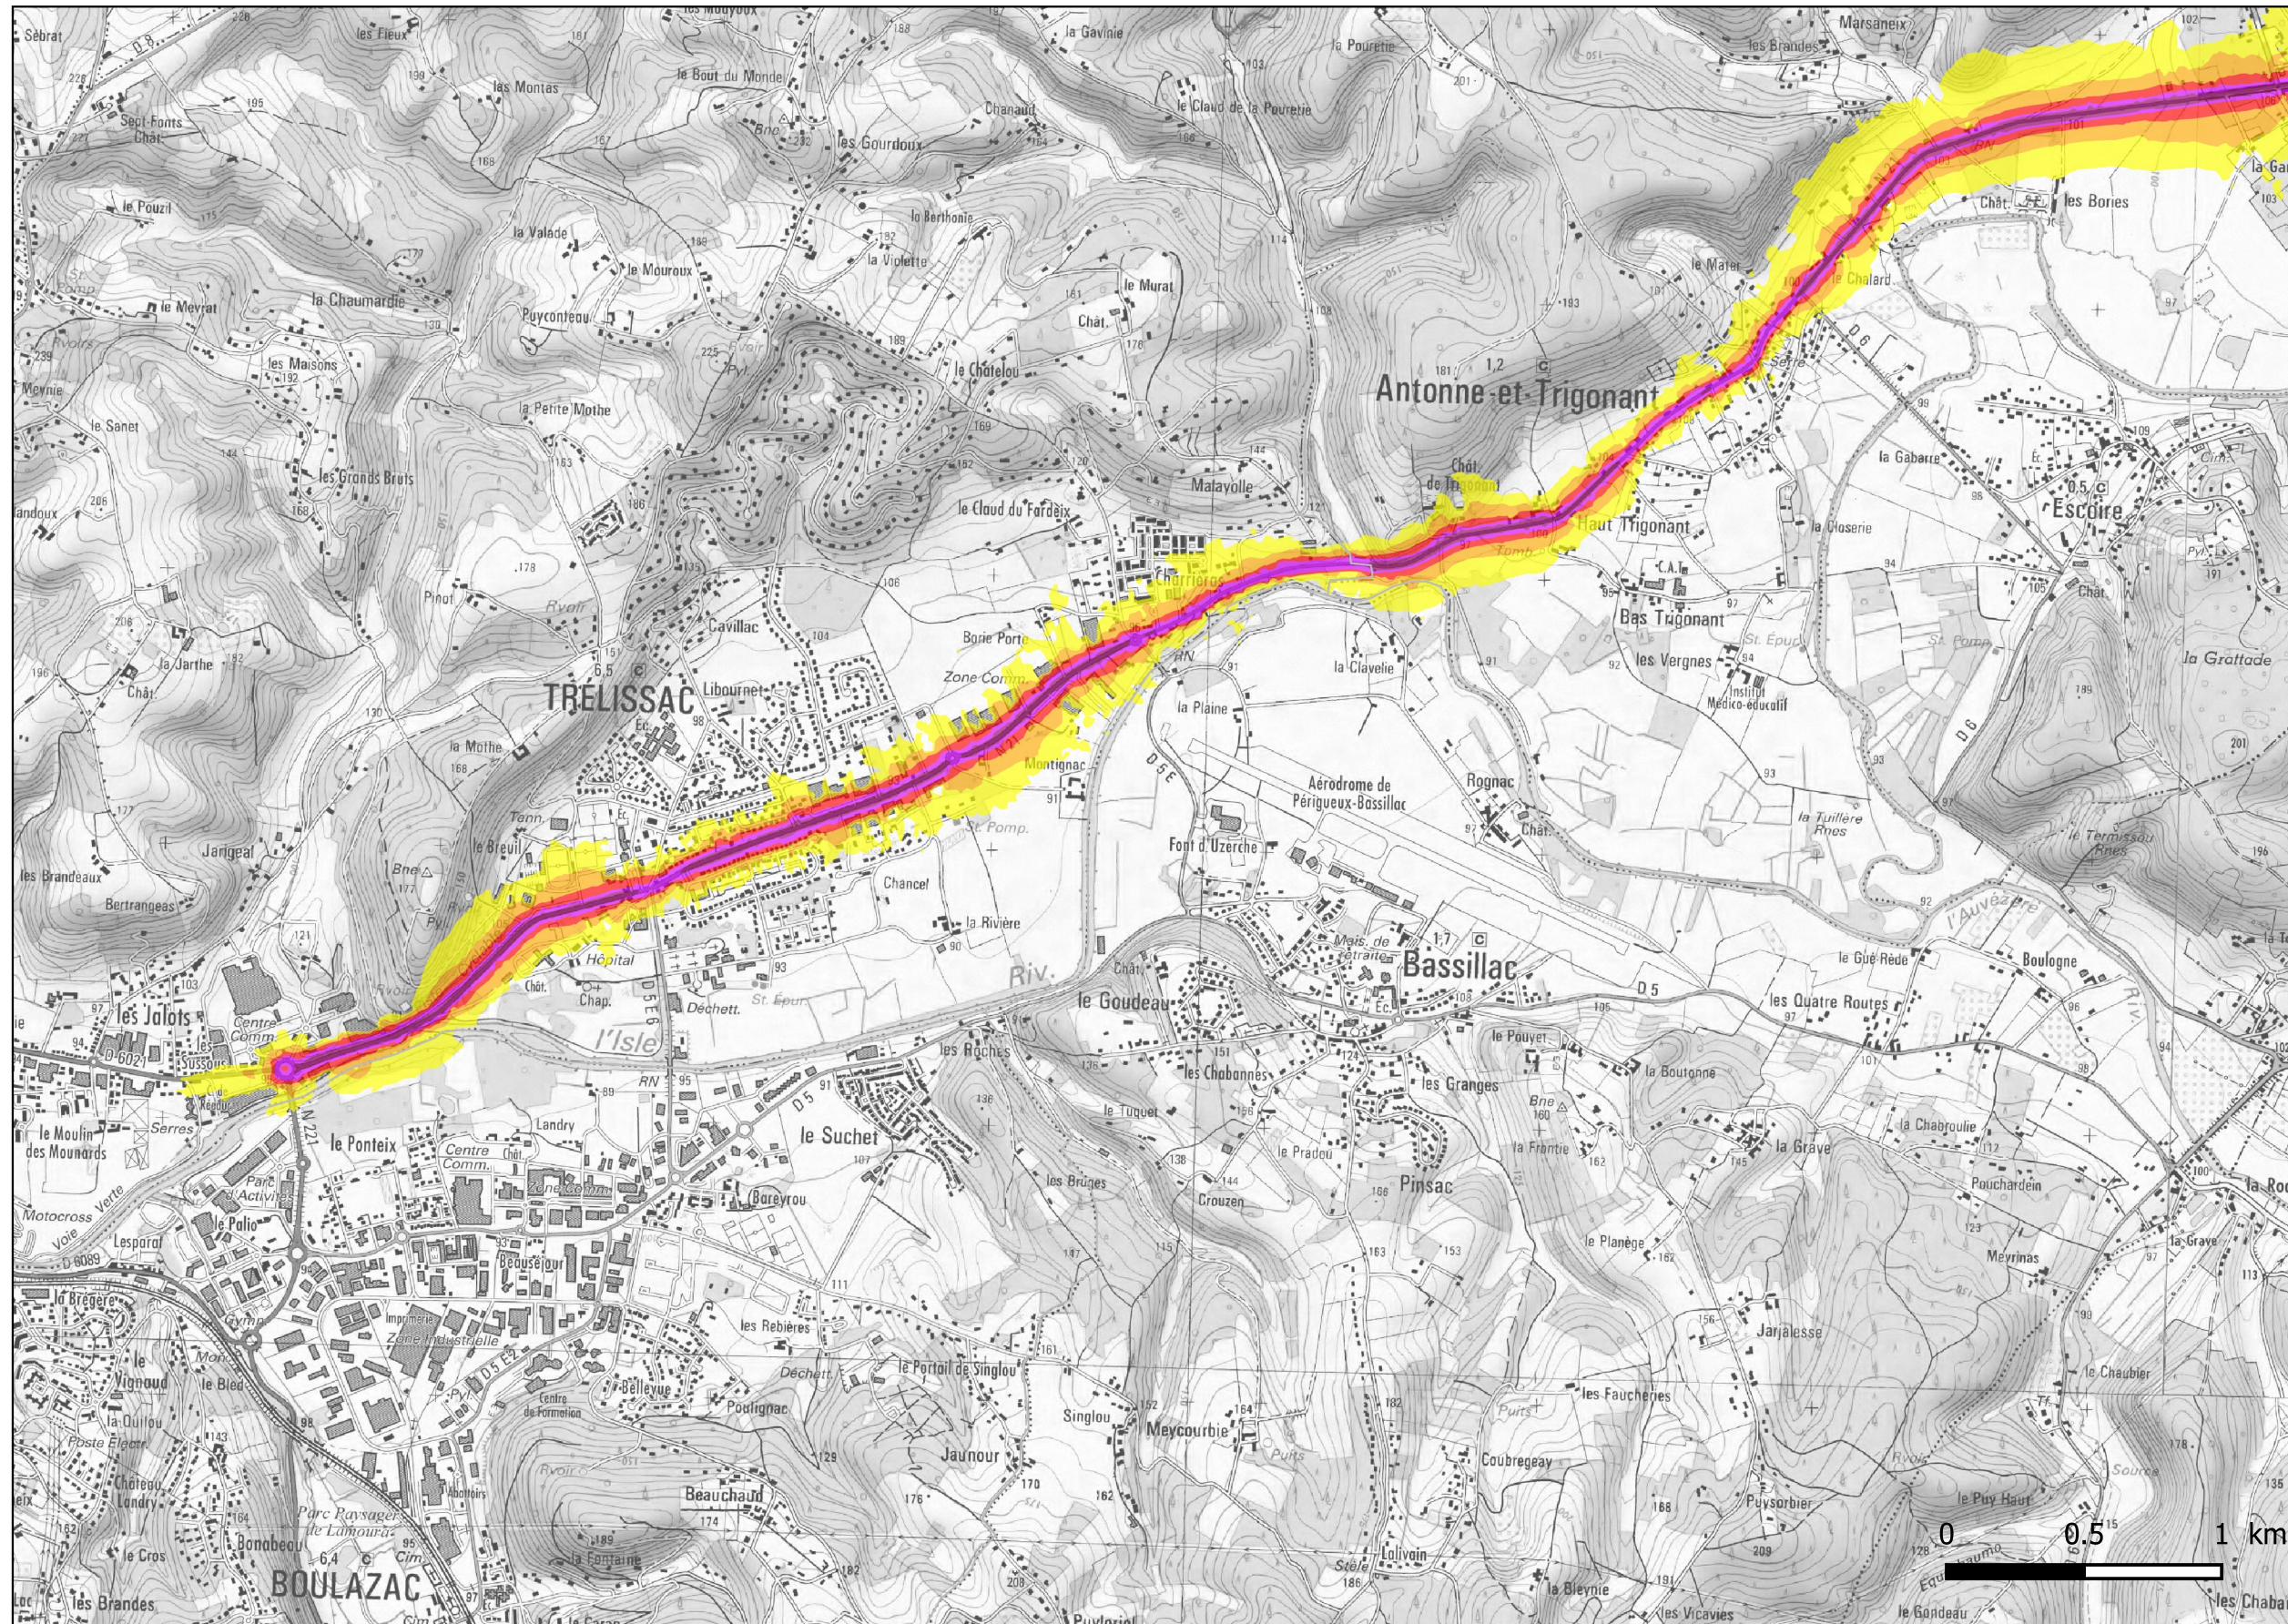

Zones exposées au bruit - carte de "type a" - LDEN

Courbes isophones en Lden (Level day evening night) par pas de 5 en 5, de 55 dB(A) à supérieur à 75 dB(A) pour le réseau communal du Département de la Dordogne dont le trafic est supérieur à 3M véh / an.

**PRÉFET
DE LA
DORDOGNE**

*Liberté
Égalité
Fraternité*

Gestionnaire : DIRCO

Voie : N21 - planche 5/8

Format d'impression A3